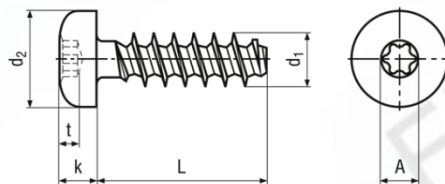

PLASTLOK WN 1452

Производитель: Z-LOK

Аналоги: EJOT WN1452, BOSSARD BN 13265

ø nominal	L	d1	d2	k	Hexalobular socket	A~	t min.	t max.
K18	5	1,8	3,6	1,3	6 IP	1,75	0,5	0,65
K18	6	1,8	3,6	1,3	6 IP	1,75	0,5	0,65
K18	8	1,8	3,6	1,3	6 IP	1,75	0,5	0,65
K18	10	1,8	3,6	1,3	6 IP	1,75	0,5	0,65
K20	5	2	3,6	1,5	6 IP	1,75	0,65	0,8
K20	6	2	3,6	1,5	6 IP	1,75	0,65	0,8
K20	8	2	3,6	1,5	6 IP	1,75	0,65	0,8
K20	10	2	3,6	1,5	6 IP	1,75	0,65	0,8
K22	5	2,2	4	1,4	6 IP	1,75	0,65	0,8
K22	6	2,2	4	1,4	6 IP	1,75	0,65	0,8
K22	8	2,2	4	1,4	6 IP	1,75	0,65	0,8
K22	10	2,2	4	1,4	6 IP	1,75	0,65	0,8
K22	12	2,2	4	1,4	6 IP	1,75	0,65	0,8
K22	14	2,2	4	1,4	6 IP	1,75	0,65	0,8
K22	16	2,2	4	1,4	6 IP	1,75	0,65	0,8
K25	5	2,5	4,2	1,6	8 IP	2,4	0,7	0,9
K25	6	2,5	4,2	1,6	8 IP	2,4	0,7	0,9
K25	8	2,5	4,2	1,6	8 IP	2,4	0,7	0,9
K25	10	2,5	4,2	1,6	8 IP	2,4	0,7	0,9
K25	12	2,5	4,2	1,6	8 IP	2,4	0,7	0,9
K25	16	2,5	4,2	1,6	8 IP	2,4	0,7	0,9
K30	6	3	5,6	2,1	10 IP	2,8	1	1,3
K30	7	3	5,6	2,1	10 IP	2,8	1	1,3
K30	8	3	5,6	2,1	10 IP	2,8	1	1,3
K30	10	3	5,6	2,1	10 IP	2,8	1	1,3
K30	12	3	5,6	2,1	10 IP	2,8	1	1,3
K30	14	3	5,6	2,1	10 IP	2,8	1	1,3
K30	16	3	5,6	2,1	10 IP	2,8	1	1,3
K30	20	3	5,6	2,1	10 IP	2,8	1	1,3
K35	8	3,5	6,9	2,3	15 IP	3,35	1,1	1,4
K35	10	3,5	6,9	2,3	15 IP	3,35	1,1	1,4
K35	12	3,5	6,9	2,3	15 IP	3,35	1,1	1,4
K35	14	3,5	6,9	2,3	15 IP	3,35	1,1	1,4
K35	16	3,5	6,9	2,3	15 IP	3,35	1,1	1,4
K35	20	3,5	6,9	2,3	15 IP	3,35	1,1	1,4
K35	25	3,5	6,9	2,3	15 IP	3,35	1,1	1,4
K35	30	3,5	6,9	2,3	15 IP	3,35	1,1	1,4
K40	8	4	7,5	2,6	20 IP	3,95	1,3	1,65
K40	10	4	7,5	2,6	20 IP	3,95	1,3	1,65
K40	12	4	7,5	2,6	20 IP	3,95	1,3	1,65
K40	14	4	7,5	2,6	20 IP	3,95	1,3	1,65
K40	16	4	7,5	2,6	20 IP	3,95	1,3	1,65

K40	18	4	7,5	2,6	20 IP	3,95	1,3	1,65
K40	20	4	7,5	2,6	20 IP	3,95	1,3	1,65
K40	25	4	7,5	2,6	20 IP	3,95	1,3	1,65
K40	30	4	7,5	2,6	20 IP	3,95	1,3	1,65
K50	10	5	8,2	2,9	20 IP	3,95	1,5	1,8
K50	12	5	8,2	2,9	20 IP	3,95	1,5	1,8
K50	16	5	8,2	2,9	20 IP	3,95	1,5	1,8
K50	20	5	8,2	2,9	20 IP	3,95	1,5	1,8
K50	25	5	8,2	2,9	20 IP	3,95	1,5	1,8
K50	30	5	8,2	2,9	20 IP	3,95	1,5	1,8